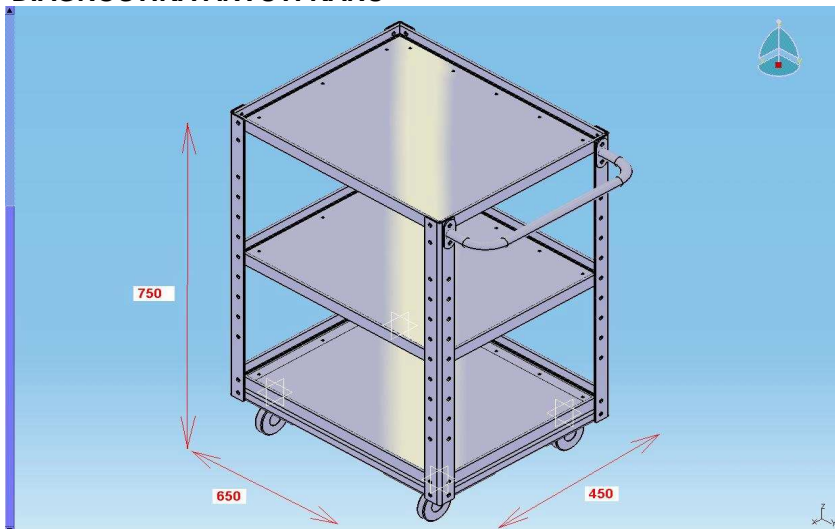

NB! Kõiki tooteid on võimalik kujundada vastavalt kliendi soovile!

Jaehind KM-ta
4 200 kr

DIAGNOSTIKA ARVUTI KÄRU

Mõõdud: 450x650x750mm
Materjal: Terasleht+kummimatt
Pinnakate: Pulbervärv