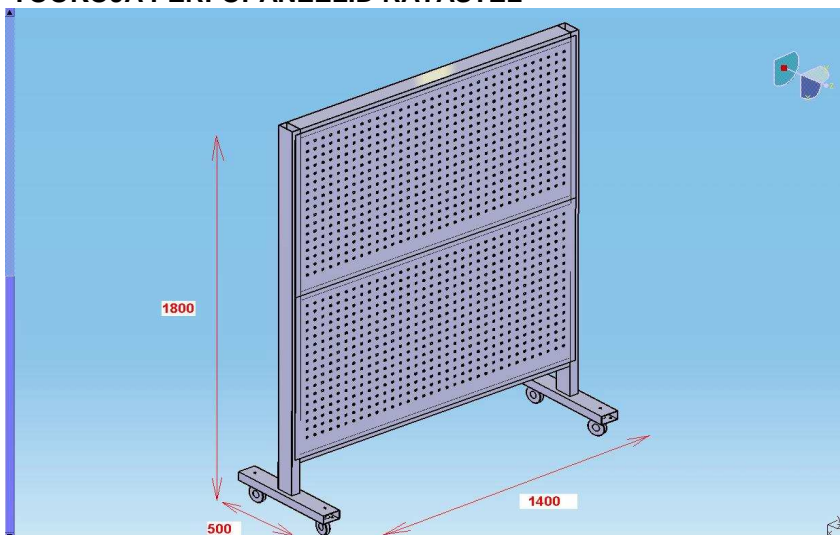

### TÖÖKOJA PERFOPANEELID RATASTEL

Mõõdud: 500x1400x1800mm  
Materjal: Terasleht  
Pinnakate: Pulbervärv