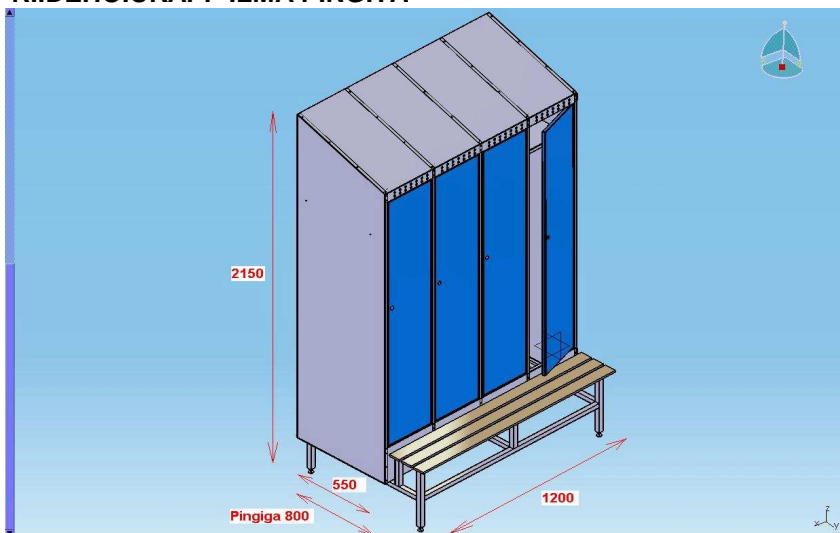

RIIDEHOIUKAPP KOOS PINGIGA RIIDEHOIUKAPP ILMA PINGITA

7 753 kr
6 883 kr

Mõõdud: 1200x800x2150mm
Materjal: 1mm Teras
Pinnakate: Pulbervärv