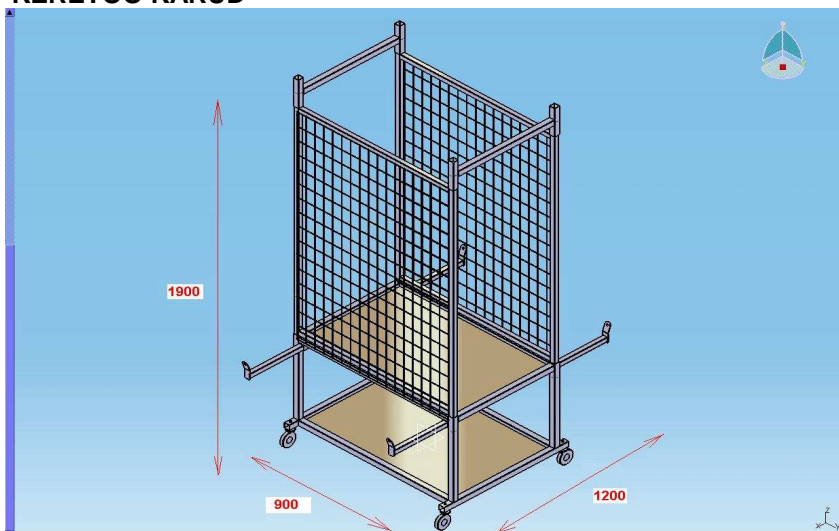

NB! Kõiki tooteid on võimalik kujundada vastavalt kliendi soovile!

Jaehind KM-ta
4 649 kr

KERETÖÖ KÄRUD

Mõõdud: 1200x900x1900mm
Materjal: Teras, nelikanttoru
Pinnakate: Tsingitud