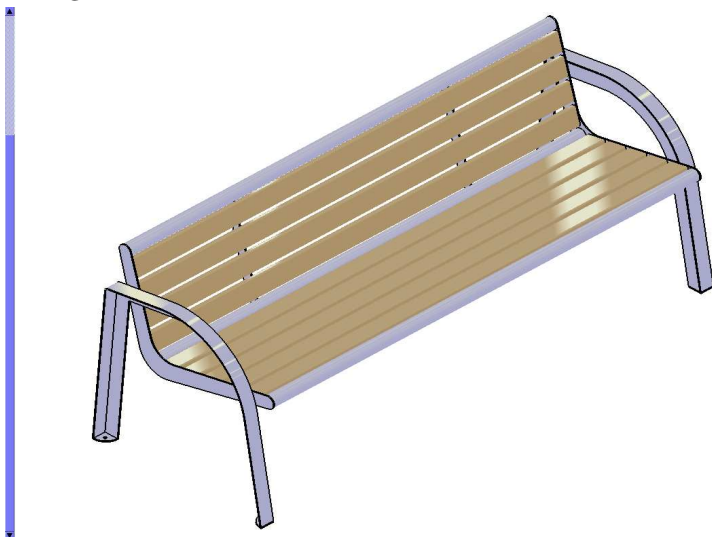

PARGIPINK

6 520 kr

Mõõdud: 680x1720x730mm
Materjal: Terasleht
Pinnakate: Pulbervärv